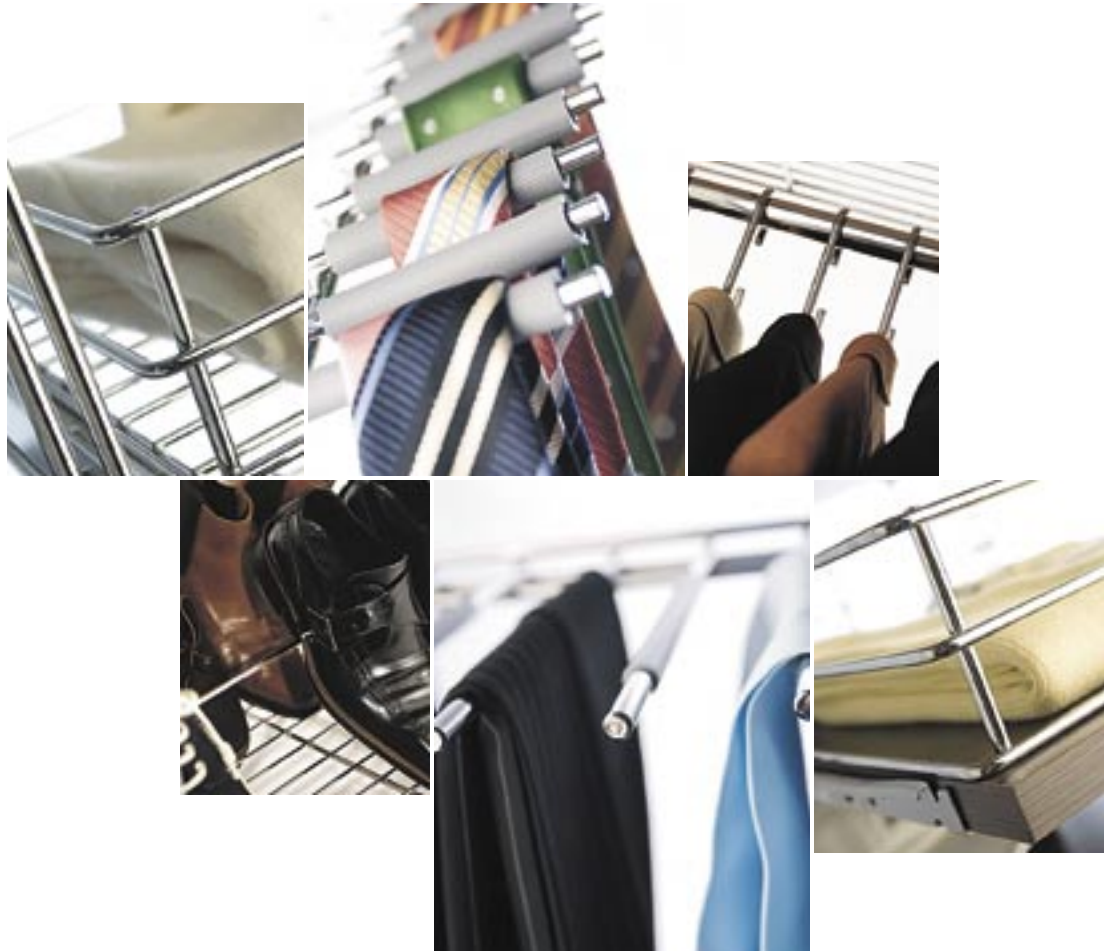

GARBO

BALTON®
DESIGNED STORAGE

Balton System AB

Box 213, SE-334 24 Anderstorp, Sweden
Address

+46 371 899 00
Phone

+46 371 185 90
Fax

info@balton.se
E-mail

www.balton.com
Internet